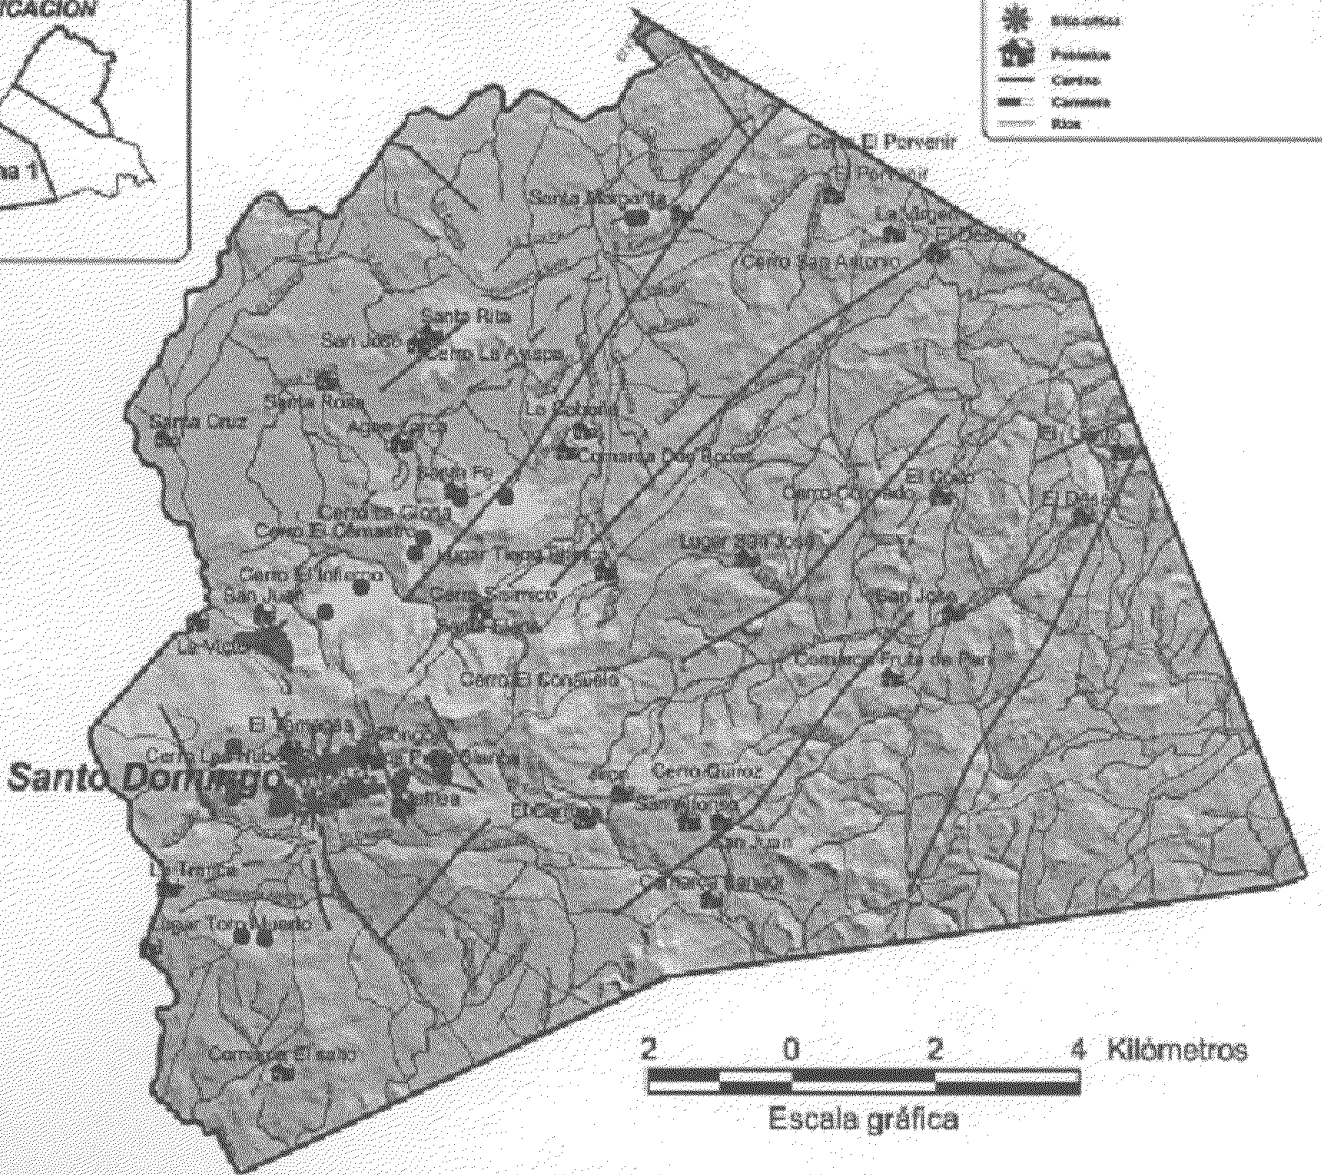

Mapa Zona 1 Santo Domingo

LEYENDA

- Deslizamientos activos de alto peligro
- Deslizamientos activos de peligro medio
- Deslizamientos pasivos de peligro bajo
- Ciudades
- Ríos
- Fallas
- Áreas de inestabilidad
- Sitios sísmicos
- Escuelas
- Carreteras
- Ríos

Otros sitios con terrenos inestables

Deslizamientos:

- Norte de la cabecera municipal en El Infierno
- Comarca El Cilindro
- El Sísmico
- El Camastro
- Cerro las Nubes

- Toro Muerto
- El Carmen
- Santa Fe
- San José
- La Avispa
- Comarca Agua Zarca
- Casco urbano de Santo Domingo

Derrumbe o Calda de Bloques:

- Comarca Dos Bocas

Inundaciones:

- Casco urbano de Santo Domingo

Corrientes de Lodo:

- Comarca El Camastro
- El Infierno ubicado en El Cilindro
- Toro Muerto
- Santo Domingo
- Las Nubes
- El Tamagás